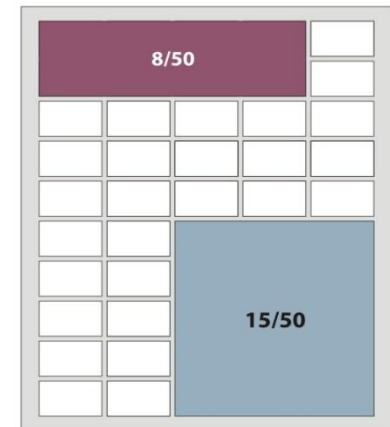

Модульная сетка