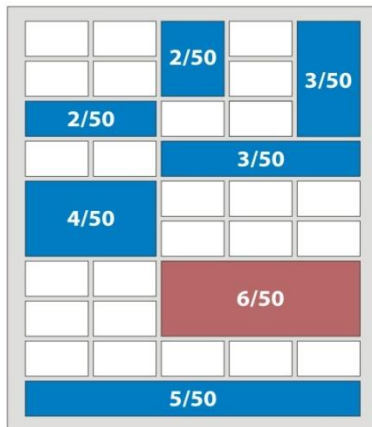

Модульная сетка