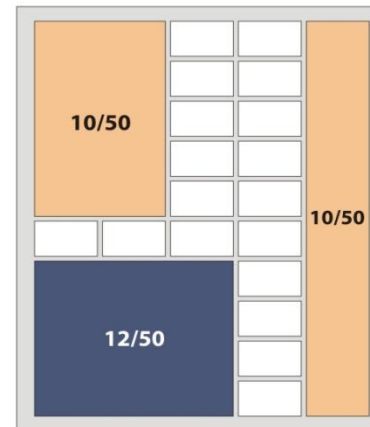

Модульная сетка