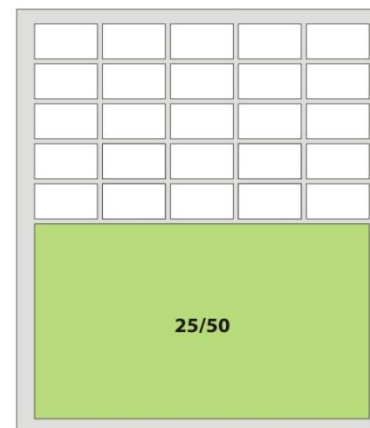

Модульная сетка