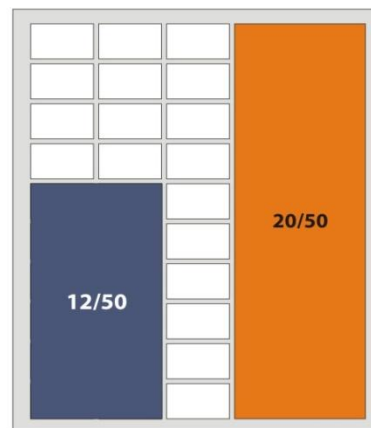

Модульная сетка