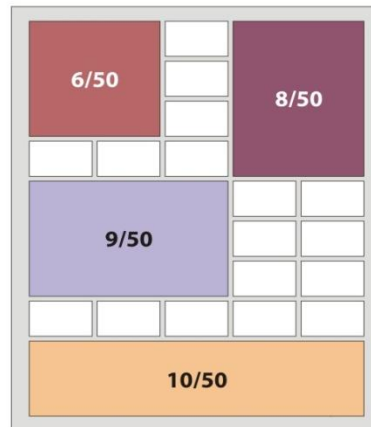

Модульная сетка