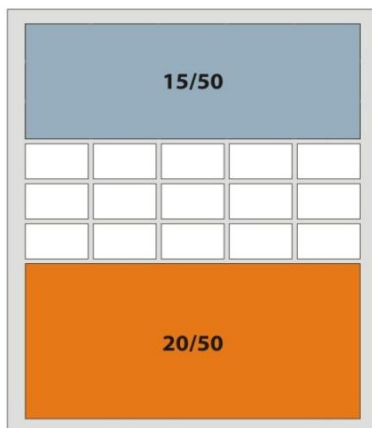

Модульная сетка